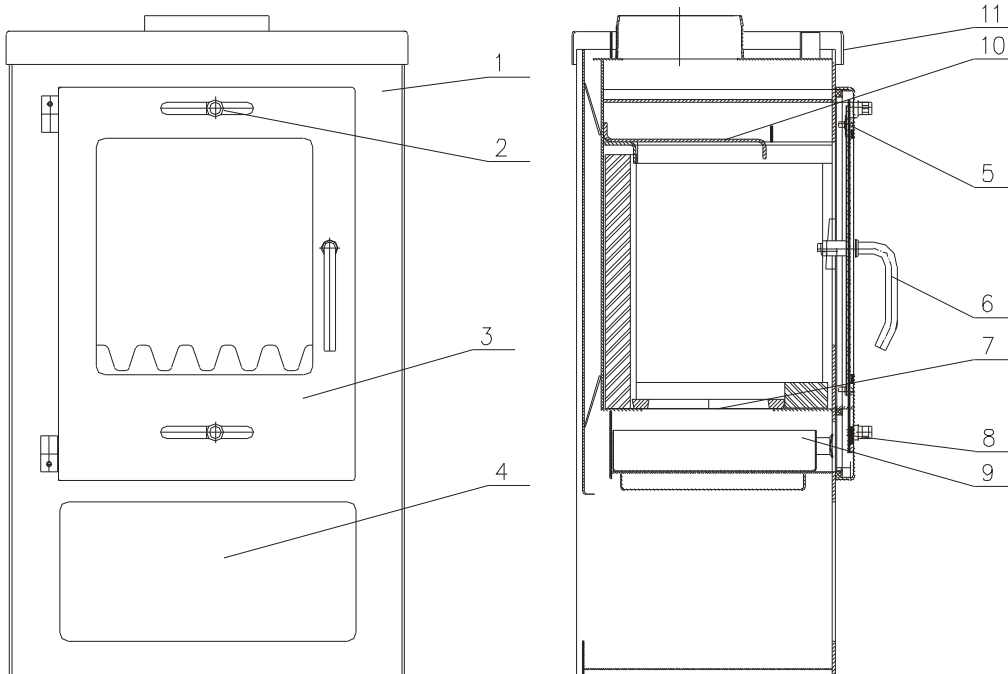

Abb. Viking 2

1.Korpus	5.Sekundärluftschieber	9.Aschekasten
2.Sekundärluftschieber	6.Türgriff	10. Umlenblech
3.Feuerraumtür	7.Gußrost	11.Abdeckung
4.Holzlagerefach	8.Primärluftschieber	

Maße: Breite 474mm, Tiefe 380mm, Höhe 780mm

Rauchrohranschluss: Ø150mm

Sicherheitsabstände zu brennbaren Materialien: 80cm vorn, 30cm seitlich, 35cm hinten

max. Brennstoffaufgabemenge:
naturbelassenes und getrocknetes 1,5 kg/h.

Brennraumauskleidung:

1. 30 x 65 x 225mm - 2 Stück
2. 30 x 45 x 210mm - 1 Stück
3. 30 x 200 x 300mm - 2 Stück
4. 30 x 220 x 300mm - 2 Stück