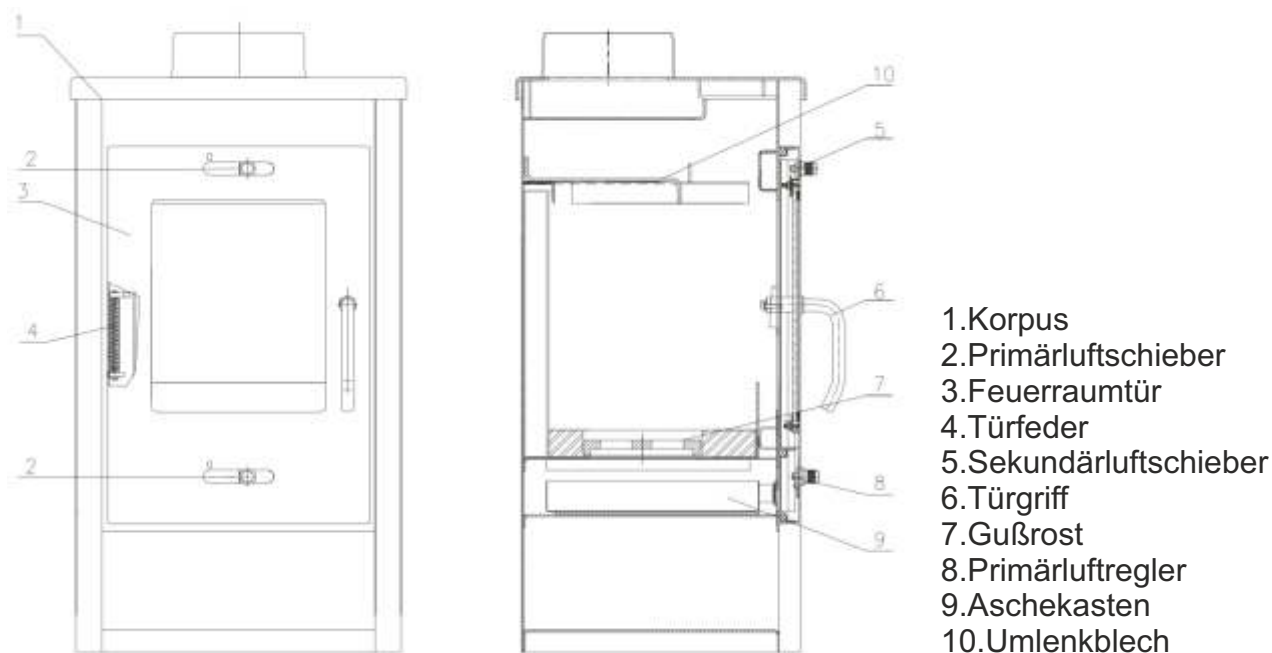

Abb. Deluxe SL

Größe: Breite 380mm, Tiefe 372mm, Höhe 700mm.

Rauchrohranschluss: Ø150 mm.

Sicherheitsabstände zu brennbaren Bauteilen: 80cm vorn, 50cm seitlich, 50cm hinten

max Brennstoffaufgabemenge:

getrocknetes Scheitholz: 1,48 kg/h

Braunkohlebriketts: 0,76kg/h

Brennraumauskleidung:

1. 30 x 83 x 230mm - 2 Stück

2. 30 x 60 x 135mm - 1 Stück

3. 25 x 124 x 300mm - 4 Stück

4. 25 x 175 x 300mm - 2 Stück

5. 30 x 38 x 135mm - 1 Stück